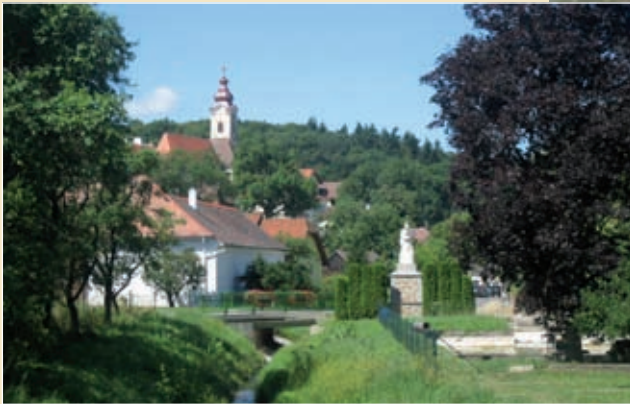

Kinder-Region Manhartsberg ✿

großes Bild: Spielplatz Volksschule Eggenburg, kleine Bilder: Spielplatz-Eröffnung Reinprechtspölla, Kneipp-Kindergarten Meiseldorf, Kinderprogramm Mittelalterfest Eggenburg

Naturerlebnis Libellenteich

Gemeinden Maissau, Straning-Grafenberg, Burgschleinitz-Kühnring

oben: Libellenteich, 2003 von der Firma Hengl errichtet, ausgezeichnet mit dem WWF-Naturschutzpreis, rechts: Wackelstein „Alte Kuh“, Granit-Jausentisch, Libellenteich

großes Bild: Schloss Mühlbach, kleine Bilder: Ortsansicht Mühlbach, Kirche Hohenwarth, Ortsansicht Zemling

Juli 2012

so mo di mi do fr sa so mo di mi do fr sa so mo di mi do fr sa so mo di
1 2 3 4 5 6 7 8 9 10 11 12 13 14 15 16 17 18 19 20 21 22 23 24 25 26 27 28 29 30 31

Weinerlebnis Region Manhartsberg

oben: NÖ Vizeweinkönigin Anna Greil aus Straning, links: Weinhüterkreuz Kellergasse Stoitzendorf (Eggenburg), Heurigenbesuch in der Buschenschänke „Zum Amethyst“ (Maissau)